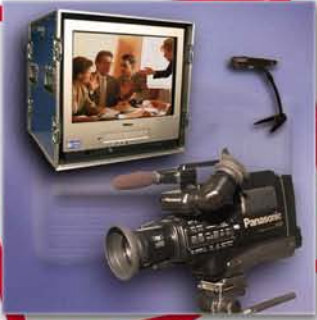

TRAININGSSET

Camera M50 op statief, presenter 52 cm ingebouwde VHS voor opname en weergave, lose microfoon, videoband en bekabeling.

inclusief transport en installatie in de regio.

Setprijs: □ 195,=

Setprijs: □ 255,= met dvd-recorder