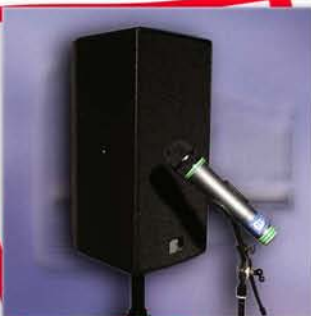

LAPTOP GELUIDSET

Gecombineerde versterker/luidspreker op statief.
speciaal voor het versterken van het geluid van een laptop. inclusief kabel met filter.
Inclusief transport en installeren binnen de regio.

Setprijs: 50,=

EASYPORT

Gecombineerde versterker/luidspreker op statief.
geschikt voor binnen en buiten. Op accu en 220 V.
met handzender of daspeldzender.
Extra aansluiting voor 2e microfoon en cd-speler.
inclusief transport en installeren binnen de regio.